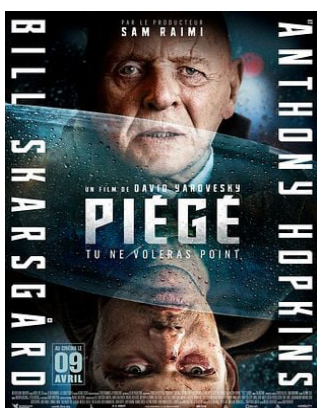

• **Mercredi 23/04 : 18H - SÉANCE ANNULÉE**

NATACHA (PRESQUE) HÔTESSE DE L'AIR

Noémie Saglio- 🕒 1:30 - ACTION, COMÉDIE

Depuis sa plus tendre enfance, Natacha est bien décidée à devenir hôtesse de l'air pour voyager et découvrir le monde. Quand elle se retrouve mêlée malgré elle au vol de la Joconde, elle y voit l'opportunité de réaliser enfin son rêve. Accompagnée d'un steward maladroit, elle traverse la France et l'Italie dans une course-poursuite qui pourrait bien changer sa vie...

• **Mercredi 23/04 : 20H30**

PIÉGÉ

David Yarovesky - 🕒 1:35 - ACTION, THRILLER

Un voleur s'introduit dans une voiture de luxe et se retrouve piégé à l'intérieur. Il découvre que son énigmatique propriétaire en a le contrôle total et qu'il va exercer sur lui une vengeance diabolique.